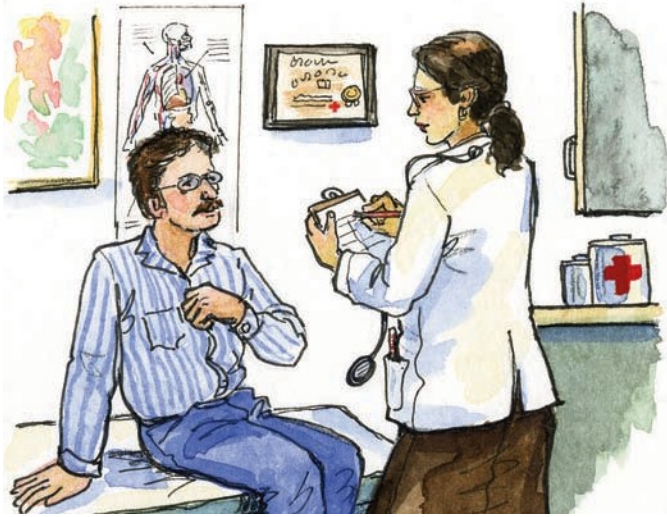

Neáu quyù vò còu thaéc maéc veà vieäc lau chuøi hoaëc laøm vieäc trong caên nhaø bò luït, xin haõy hoûi baùc só cuûa quyù vò hoaëc hoaëc caùc chuyeân vieân y teá khaùc.