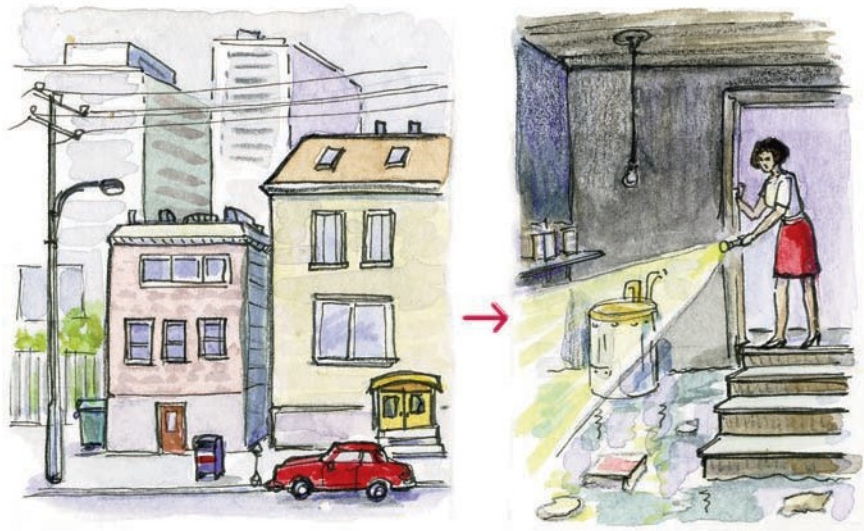

# Dọn dẹp sau cơn lụt và không khí trong nhà của quý vị

EPA 402-K-06-006-VIE

U.S. Environmental Protection Agency  
Office of Air and Radiation  
Indoor Environments Division  
1200 Pennsylvania Ave., NW  
Mailcode: 6609J  
Washington, DC 20460  
[www.epa.gov/iaq](http://www.epa.gov/iaq)

## Ñieàu gì còu theỏ xaỷ ra cho khoỏng

khí trong nhà có cửa quỳ vò sau cơn lũ?

Nôôc luït còu theỏ laỏm khoỏng khí trong nhaỏ quỳ vò khoỏng cỏn trong laỏnh nôỏ. Sôu dó nhỏ vaỷ laỏ vừ caùc vaỏt dửng trong nhaỏ thồông hay bò naỏm moỏc sau hủn 2 ngaỏy bò ôôút. Ngoaỏi ra, sau củn luổ luït, trong nhaỏ quỳ vò cuổng còu theỏ còu nhieỏu vi trửng vaỏ saỏu boỉ.