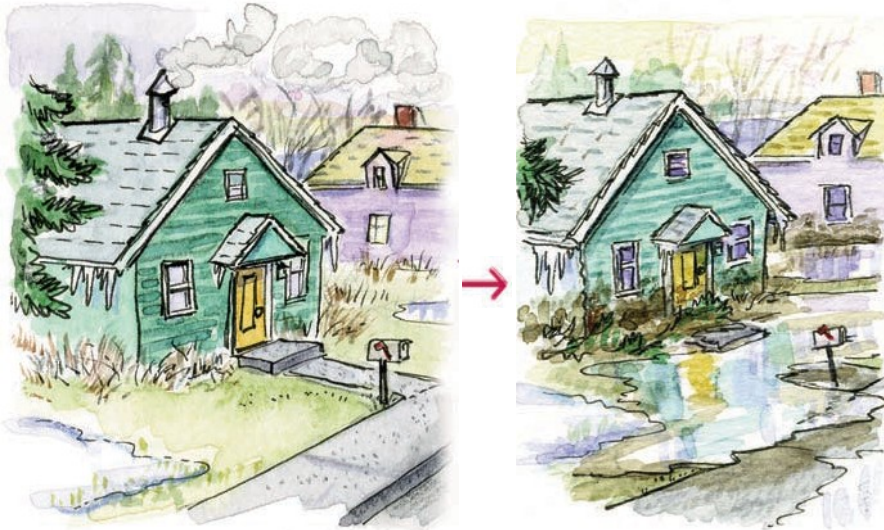

# Doãn deïp sau côn luït vaø khoâng khí trong nhaø cuûa quyù vò

Taäp saùch naøy huøng daãn caùch doãn deïp  
sau côn luït vaø caùch baùo veä cho baàu khoâng  
khí trong nhaø khoûi bò oâ nhieãm.

## Ñieàu gì còu theỏ xaỷ ra cho khoỏng

khí trong nhà có cửa quỳ vò sau cơn lũ?

Nôôc luït còu theỏ laỏm khoỏng khí trong nhaỏ quỳ vò khoỏng cỏn trong laỏnh nôỏ. Sôu dó nhỏ vaỷ laỏ vừ caùc vaỏt dửng trong nhaỏ thồông hay bò naỏm moỏc sau hủn 2 ngaỏy bò ôôút. Ngoaỏi ra, sau củn luổ luït, trong nhaỏ quỳ vò cuổng còu theỏ còu nhieỏu vi trửng vaỏ saỏu boỉ.